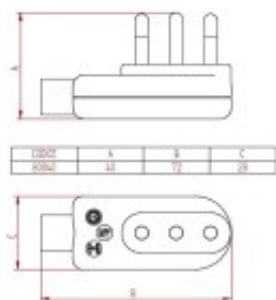

Nessuna valutazione

€ 2,27

Prezzo base, tasse incluse € 3,07

Spina mob 2p+t 16a bi piatta

Su Ordinanza
★★★★★

Descrizione

Edif fanton Spina a squadra italiana 2P+T 16A ribassata